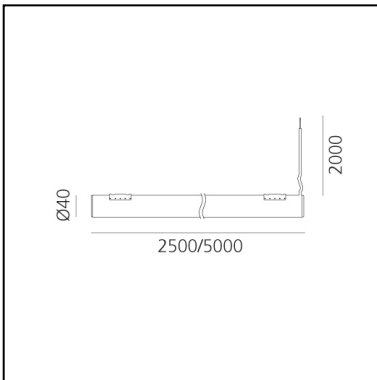

La linea - 2,5mt

BIG - Bjarke Ingels Group

IP65   Dimmbar: 

LUMINAIRE

- Watt: **15W/m**
- Lichtstrom (lm): **960 lm/m**
- CCT: **3000K**
- Efficiency: **100%**
- Efficacy: **64lm/W**
- CRI: **95**
- Dimmable Typology: **APP,Push,Dali**